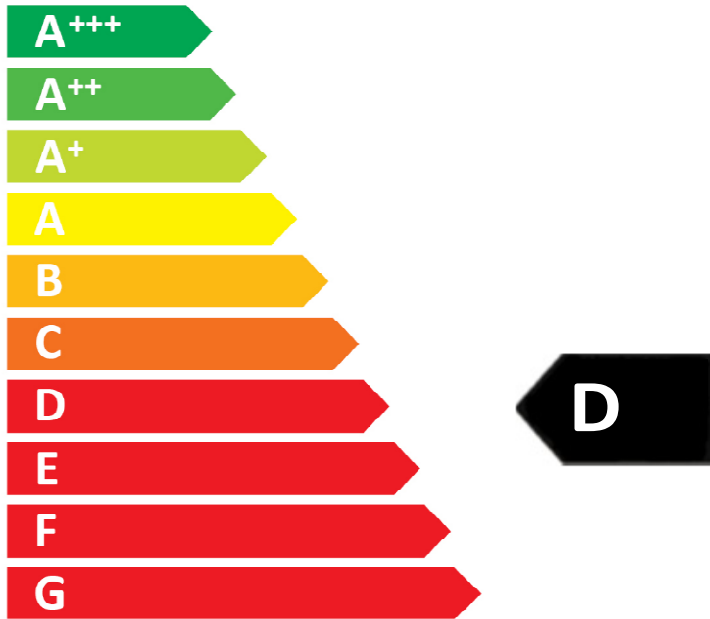

ENERG Y IJA
 енергия · ενεργεια IE IA

☆☆☆☆☆
indel B

I II **DRINK 20 PLUS**

ENERGIA · ЕНЕРГИЯ · ΕΝΕΡΓΕΙΑ
 ENERGIJA · ENERGY · ENERGIE
 ENERGI

239
 kWh/annum

16 L

- L

0 dB